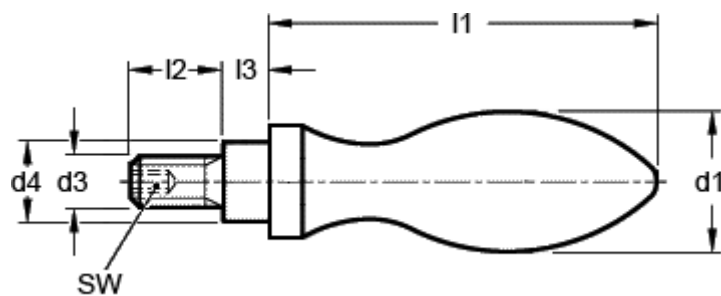

Data Sheet

Article number: 20106025

Description: E+G Fixed handle
DIN 39-KT-25-E

Measures

d1	= 25
d3	= M10
d4 h13	= 16
l1 approx.	= 80
l2	= 14
l3	= 10.0
SW	= 5